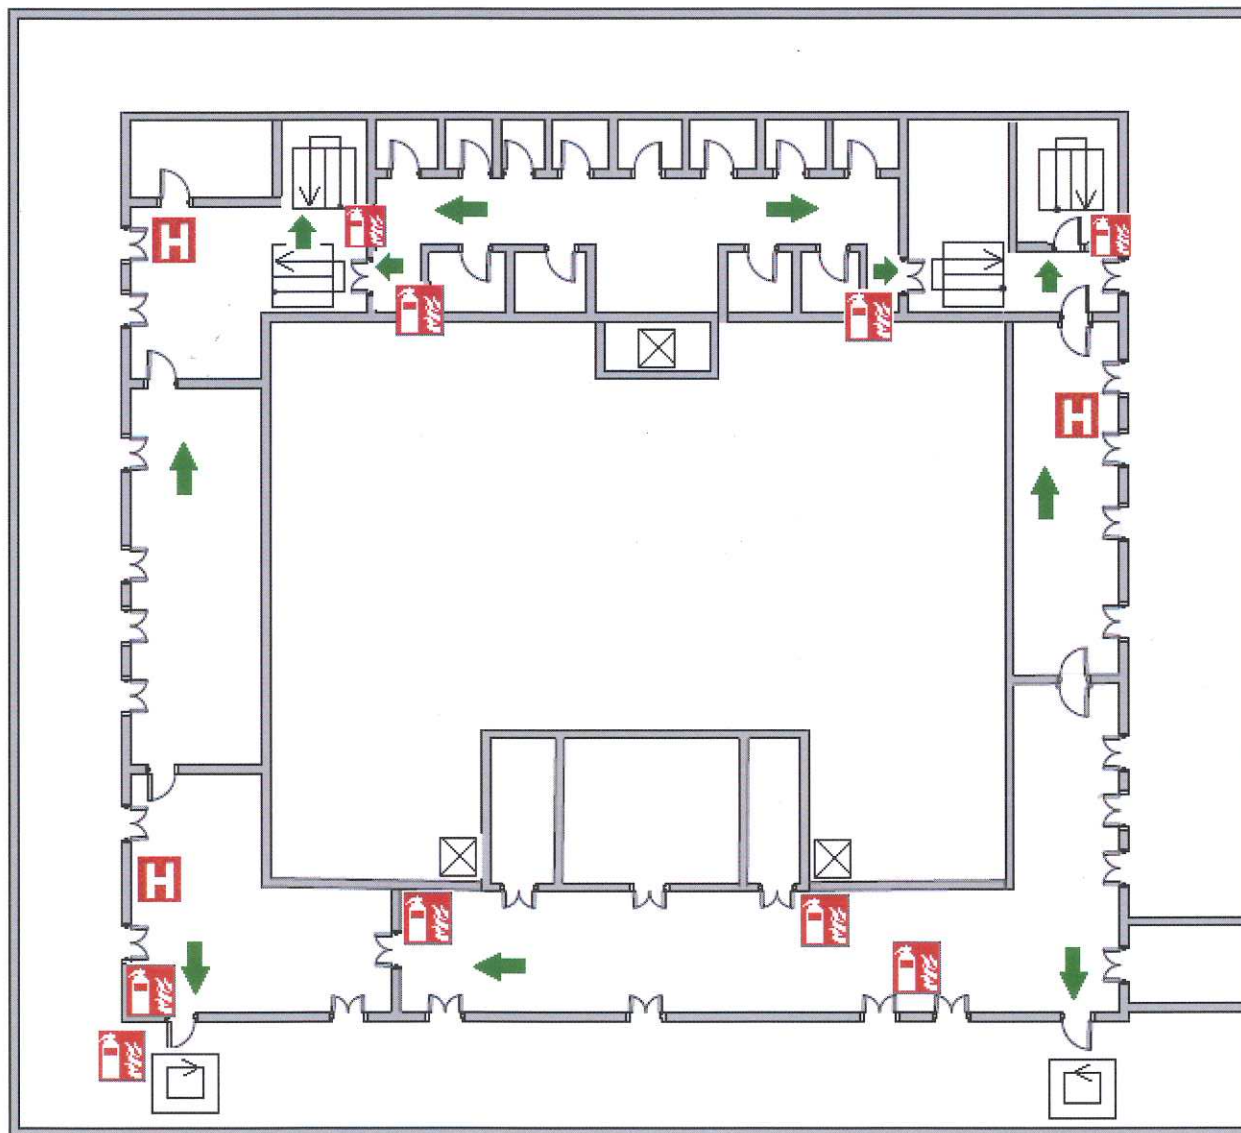

5. NP

Legenda

- ..... směr únikové cesty
- ..... zde stojíte
- .....přenosný hasicí přístroj
- .....hydrant