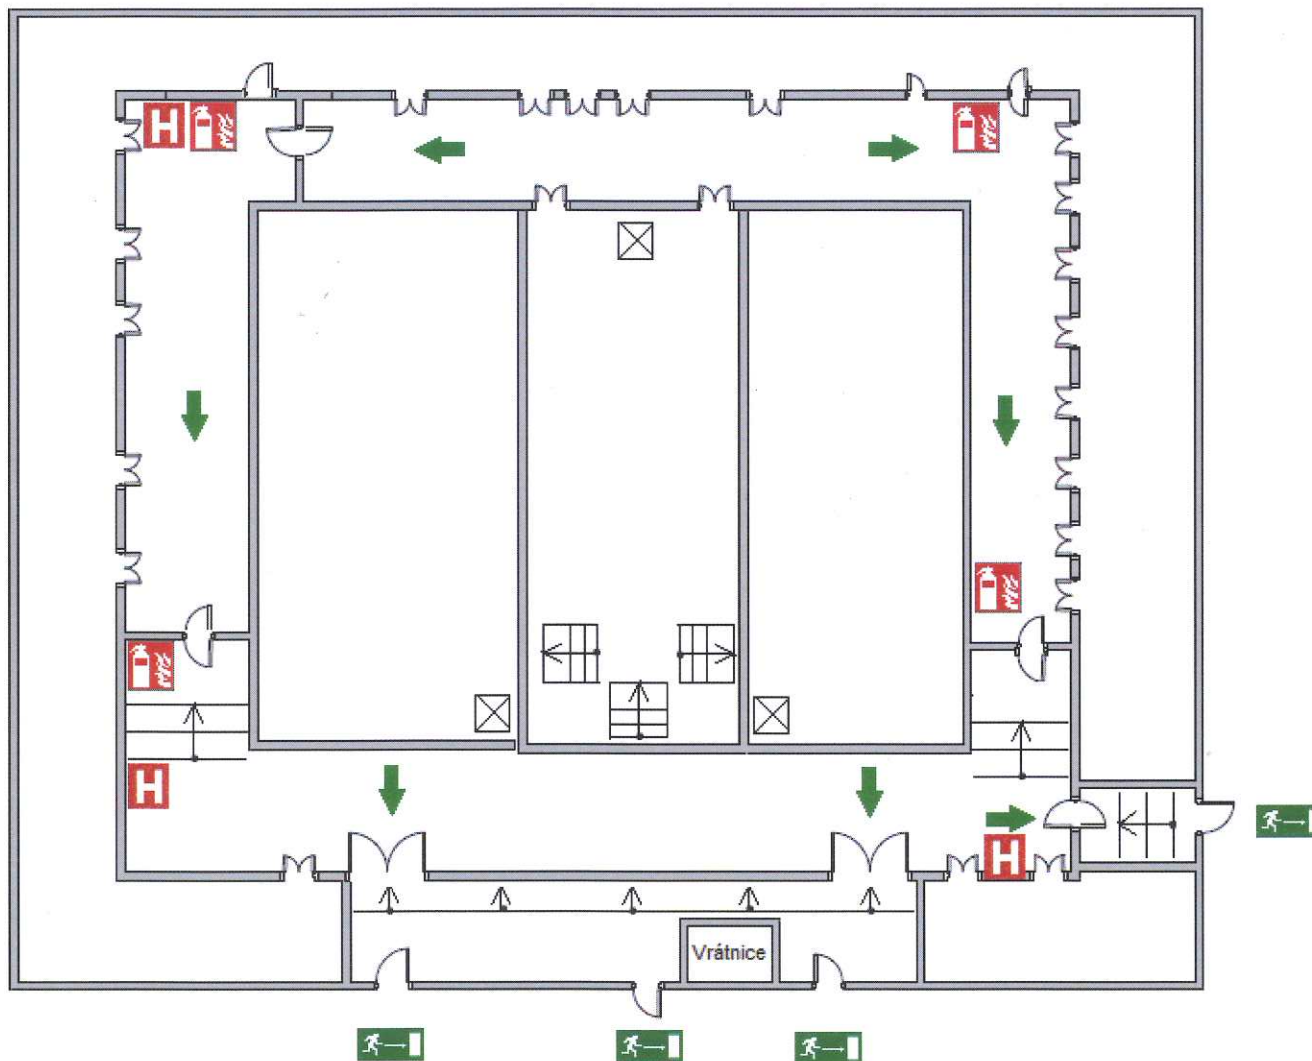

1. NP

Legenda

- ➔ ..... směr únikové cesty
- ..... zde stojíte
- ➔ ..... únikový východ
- ☒ .....přenosný hasicí přístroj
- H .....hydrant