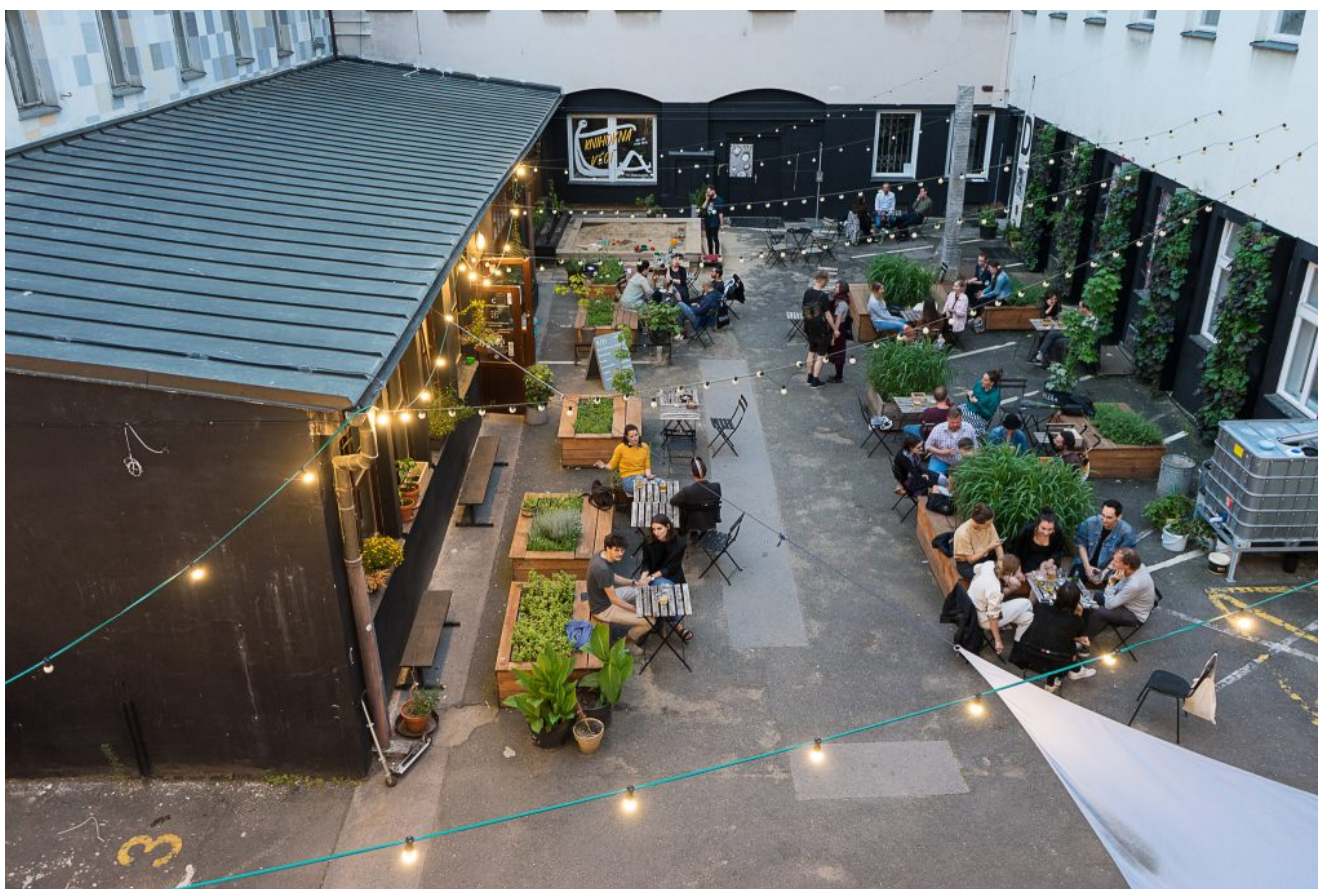

# Kampus Hybernská

Kampus je centrem kultury, inovací, vědy a vzdělávání, určeným pro setkávání studentů, umělců, vědců, výzkumníků, kreativců a inovátorů s občanskou veřejností.

V komplexu budov na adrese Hybernská 4 se nachází kavárna Hlína s útulným dvorkem a zelení, Galerie HYB4, podcastové nahrávací studio, kde vzniká fakultní podcast Balast, Knihovna věcí, Studentský dům, o který se stará platforma Studentská Hybernská nebo HYB4 cirkulární dílna a HYB4 čítárna, jejíž program vytváří redakce společensko-kulturního magazínu revue Prostor.

V hlavní budově fakulty na náměstí Jana Palacha se nachází bistro Mezi řádky, které nabízí denní nabídku hlavních jídel (jedno vegetariánské), polévek, sendvičů a domácích sladkostí. Bistro provozuje sociální podnik Enticelle, o.s., poskytující tréninkové zaměstnání handicapovaným lidem.